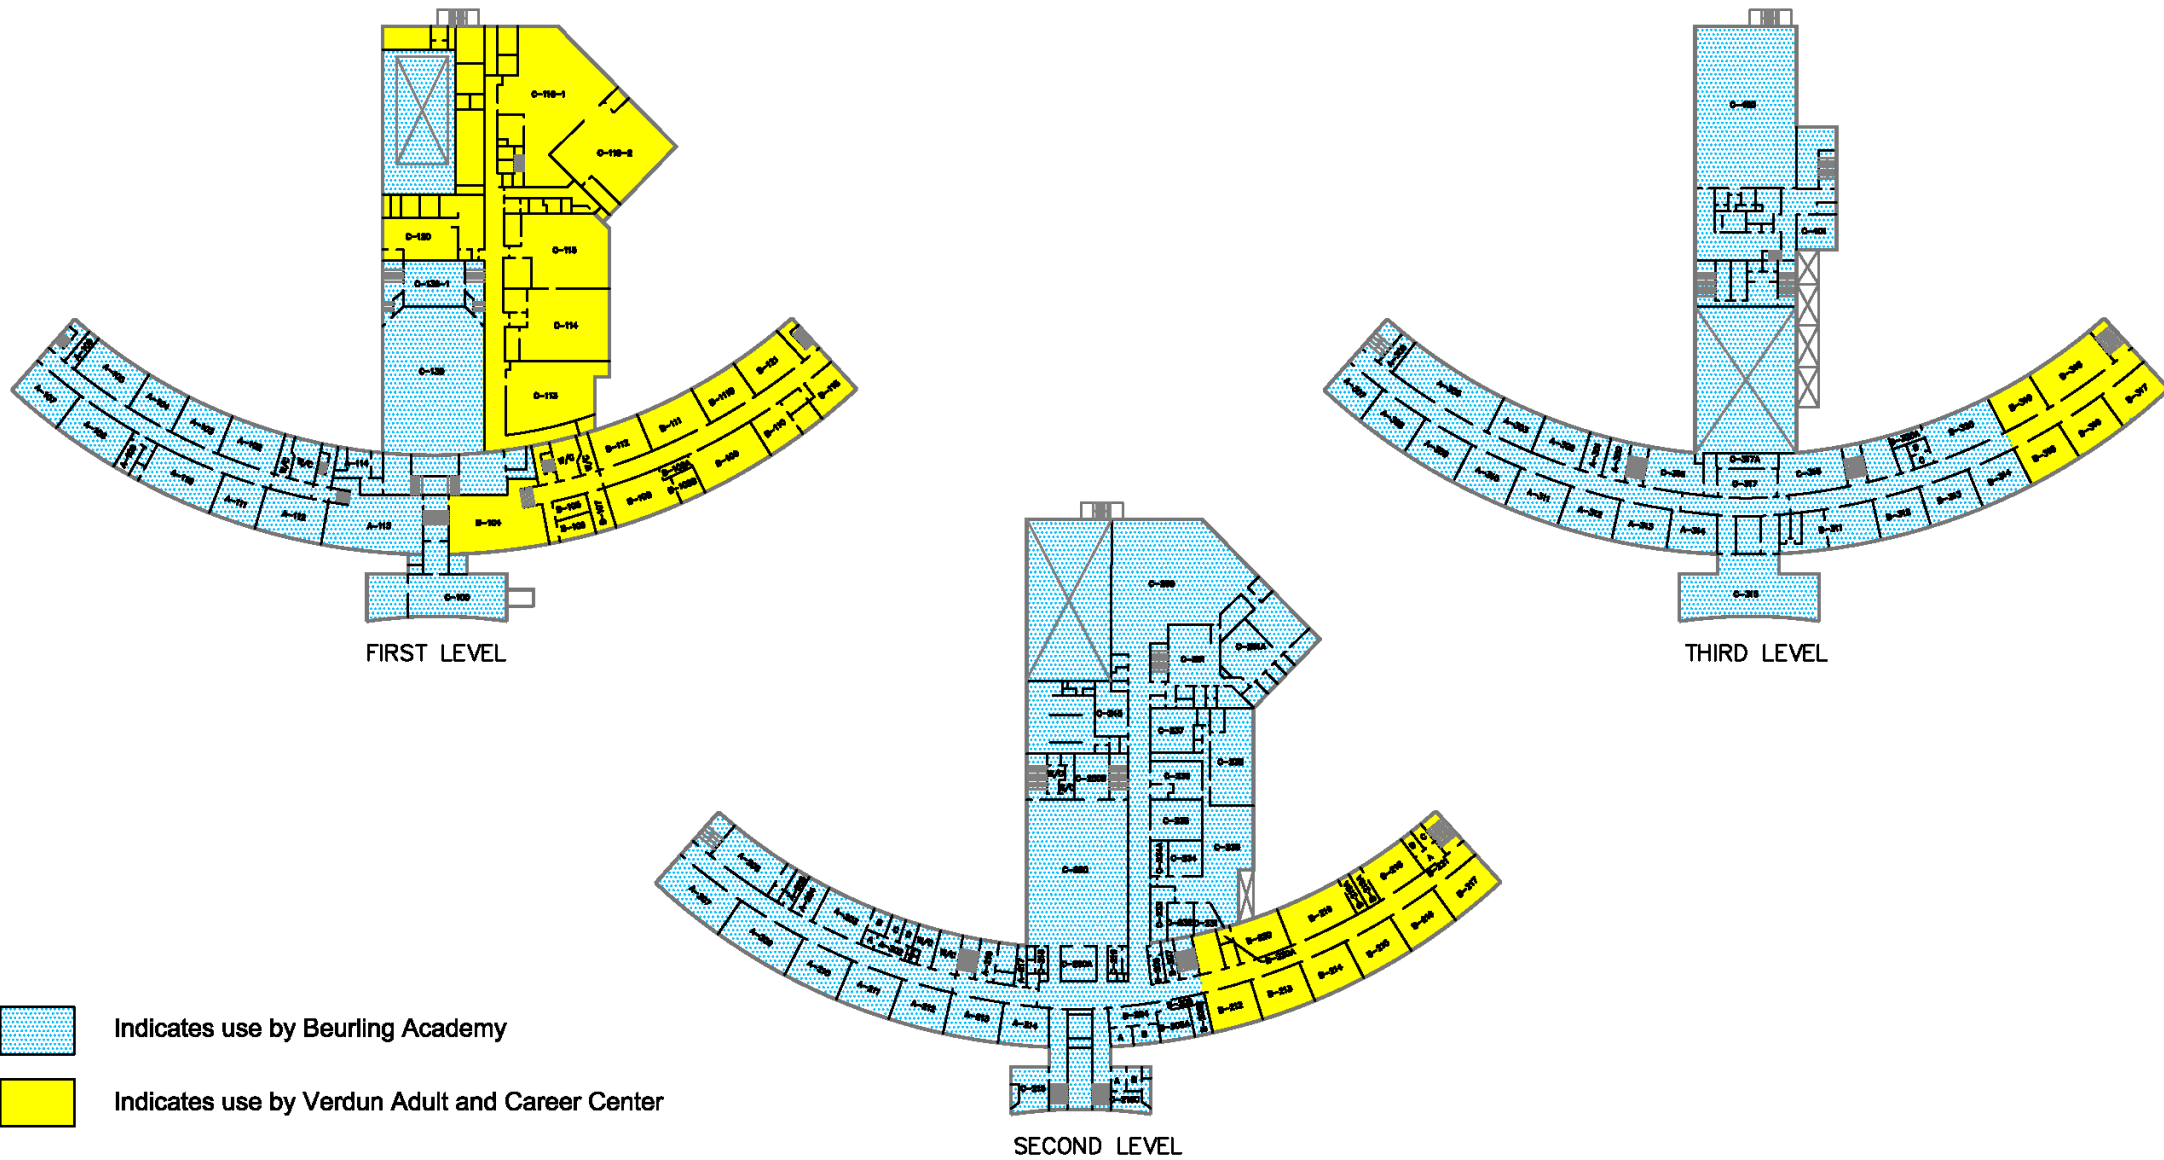

Three-year Plan of Allocation and Destination of Immovables 2019-2022

APPENDIX

Beurling Academy - Verdun Adult and Career Center